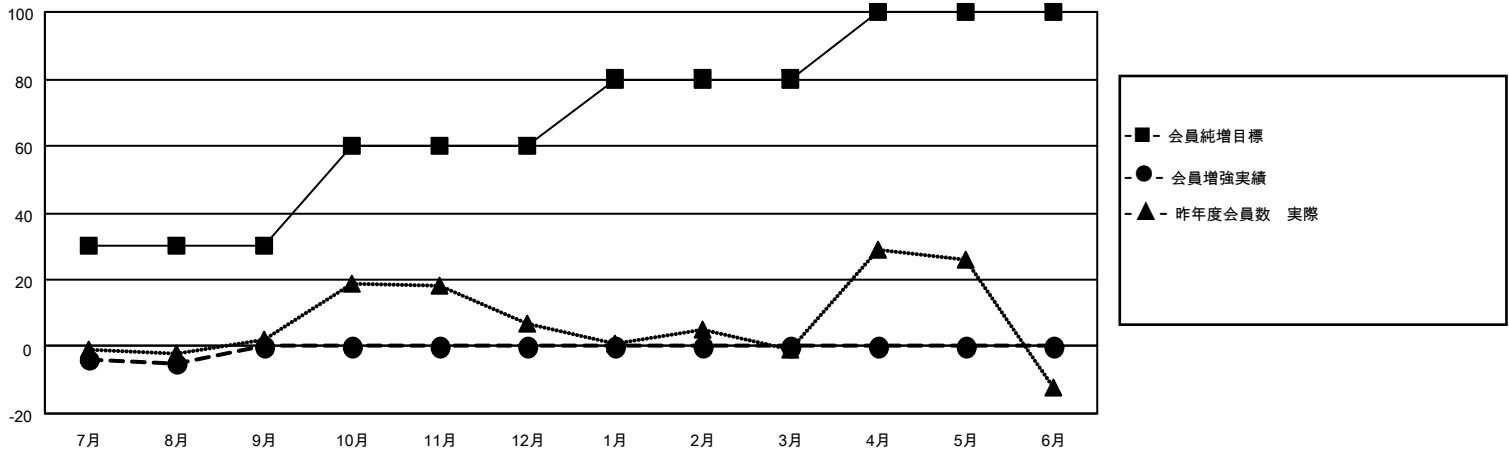

MONTHLY MEMBERSHIP PROGRESS REPORT

地域 JAPAN

District 333 B

Results as of: 8/31/2021

クラブ			
結果：2021-2022			
四半期	新クラブ目標	新クラブ	解散クラブ
7月/8月/9月	0	0	0
10月/11月/12月	0	0	0
1月/2月/3月	1	0	0
4月/5月/6月	0	0	0

名			
結果：2021-2022			
四半期	会員純増目標	会員増強実績	退会者(転籍を含む)実際
7月/8月/9月	30	16	21
10月/11月/12月	30	0	0
1月/2月/3月	20	0	0
4月/5月/6月	20	0	0

新クラブ目標及び実績累計

会員目標及び実績累計

解散クラブ: 0	8 CLUBS OF 46 一名以上の新会 員を登録	男女別	
退会者		男性	942 (65.97%)
物故会員 2	会員累計データを見るには、ここをクリック	女性	486 (34.03%)
クラブ解散 0		NON BINARY	0 (0.00%)
その他 19		PREFER NOT TO ANSWER	0 (0.00%)
合計 21		世帯主/家族会員合計	739
		国際会費半額の家族会員	430