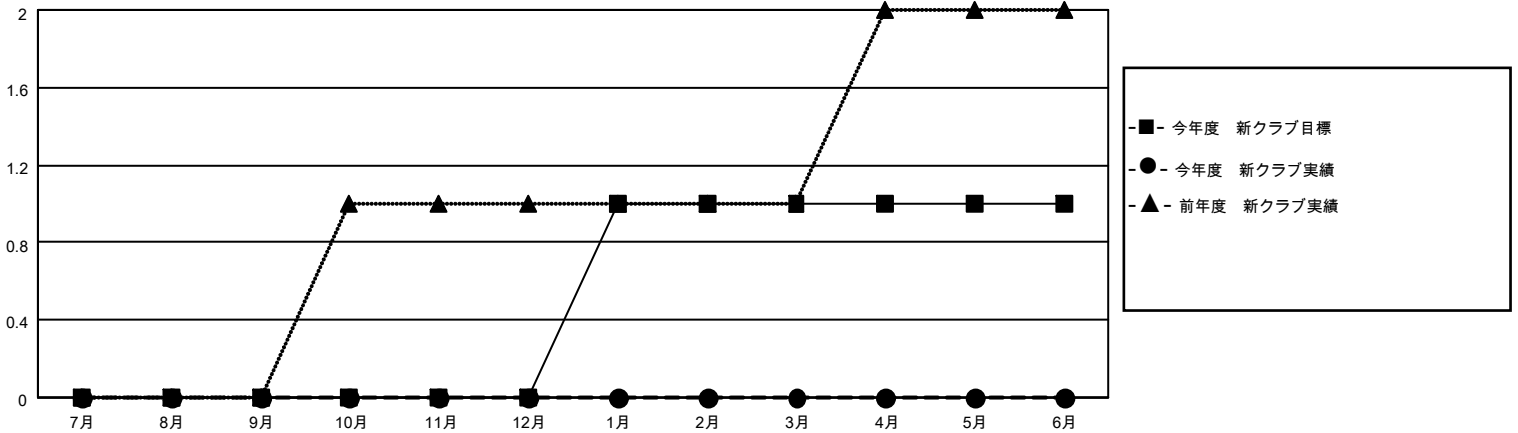

MONTHLY MEMBERSHIP PROGRESS REPORT

地域 JAPAN

District 333 B

Results as of: 8/31/2021

クラブ			
結果：2021-2022			
四半期	新クラブ目標	新クラブ	解散クラブ
7月/8月/9月	0	0	0
10月/11月/12月	0	0	0
1月/2月/3月	1	0	0
4月/5月/6月	0	0	0

名			
結果：2021-2022			
四半期	会員純増目標	会員増強実績	退会者(転籍を含む)実際
7月/8月/9月	30	16	21
10月/11月/12月	30	0	0
1月/2月/3月	20	0	0
4月/5月/6月	20	0	0

新クラブ目標及び実績累計

会員目標及び実績累計

解散クラブ: 0	8 CLUBS OF 46 一名以上の新会 員を登録	男女別	
退会者		男性	942 (65.97%)
物故会員 2	会員累計データを見るには、ここをクリック	女性	486 (34.03%)
クラブ解散 0		NON BINARY	0 (0.00%)
その他 19		PREFER NOT TO ANSWER	0 (0.00%)
合計 21		世帯主/家族会員合計	739
		国際会費半額の家族会員	430